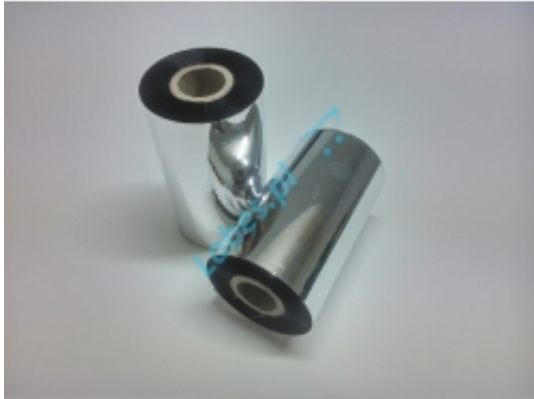

Link do produktu: <https://www.labes.pl/tasma-termotransferowa-woskowa-110mm-x-300mb-gilza-1-cal-out-p-759.html>

Taśma termotransferowa woskowa 110mm x 300mb gilza 1 cal OUT

Cena brutto	38,61 zł
Cena netto	31,39 zł
Numer katalogowy	TTR110x300-1cal OUT

Opis produktu

Charakterystyka taśmy

Szerokość taśmy:

110 mm

Długość taśmy:

300 mb

Gilza (rdzeń):

1 cal

Kolor:

czarny

Nawój:

OUT (barwnik na zewnętrznej stronie taśmy)