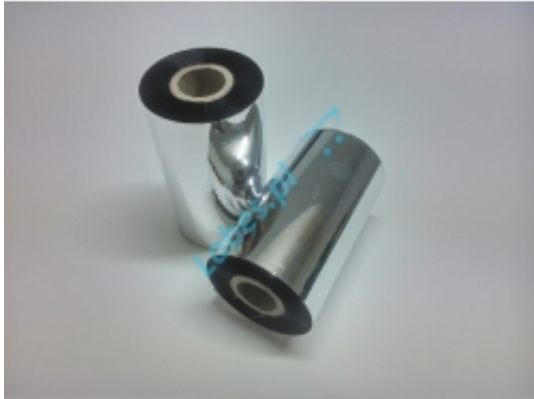

Link do produktu: <https://www.labes.pl/tasma-termotransferowa-woskowa-110mm-x-300mb-gilza-1-cal-out-p-759.html>

## Taśma termotransferowa woskowa 110mm x 300mb gilza 1 cal OUT

|                  |                            |
|------------------|----------------------------|
| Cena brutto      | <b>38,61 zł</b>            |
| Cena netto       | <b>31,39 zł</b>            |
| Numer katalogowy | <b>TTR110x300-1cal OUT</b> |

#### Charakterystyka taśmy

Szerokość taśmy:

110 mm

Długość taśmy:

300 mb

Gilza (rdzeń):

1 cal

Kolor:

czarny

Nawój:

OUT (barwnik na zewnętrznej stronie taśmy)