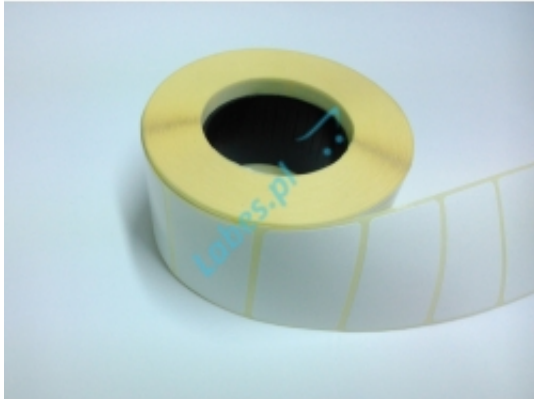

Link do produktu: <https://www.labes.pl/etykiety-termiczne-40x25-2000-klej-usuwalny-p-1161.html>

## Etykiety termiczne 40x25 - 2000 Klej usuwalny

Cena brutto	<b>21,39 zł</b>
Cena netto	<b>17,39 zł</b>
Numer katalogowy	<b>ET40x25-2000KODL</b>

#### Etykiety termiczne 40x25 - 2000 szt. Klej usuwalny odlepny

<b>Wymiary:</b> szerokość etykiety -	<b>40 mm</b>
długość etykiety -	<b>25 mm</b>
średnica wewnętrzna rolki -	<b>40 mm</b>
nawój etykiet na rolce -	<b>out</b>
ilość etykiet na rolce -	<b>2000 sztuk</b>