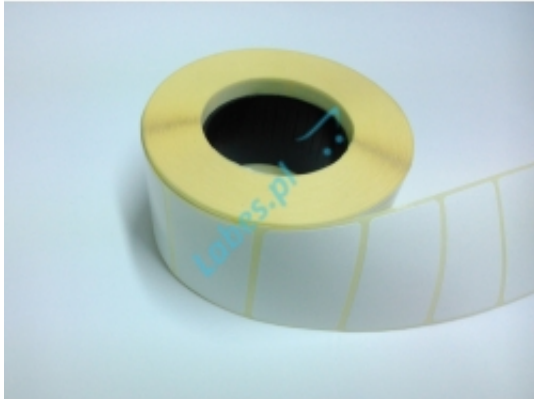

Link do produktu: <https://www.labes.pl/etykiety-termiczne-40x25-1000-klej-usuwalny-p-1160.html>

Etykiety termiczne 40x25 - 1000 Klej usuwalny

Cena brutto	10,70 zł
Cena netto	8,70 zł
Numer katalogowy	ET40x25-1000KODL

Opis produktu

Etykiety termiczne 40x25 - 1000 szt. Klej usuwalny odlepny

Wymiary: szerokość etykiety -	40 mm
długość etykiety -	25 mm
średnica wewnętrzna rolki -	40 mm
nawój etykiet na rolce -	out
ilość etykiet na rolce -	1000 sztuk