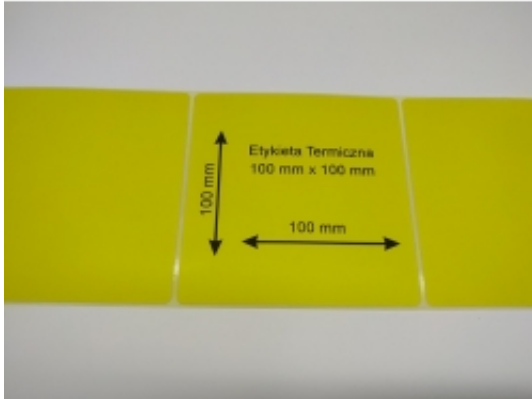

Link do produktu: <https://www.labes.pl/etykieta-termiczna-100x100-kolor-zolty-p-1154.html>

Etykieta termiczna 100x100 kolor żółty

Cena brutto	39,02 zł
Cena netto	31,72 zł
Numer katalogowy	ET100x100-500 żółta APLA

Opis produktu

ETYKIETY TERMICZNE KOLOR ŻÓŁTY 100 mm x 100 mm średnica wewnętrzna rolki 40 mm.

Wymiary: szerokość etykiety -	100 mm
długość etykiety -	100 mm
średnica wewnętrzna rolki -	40 mm
nawój etykiet na rolce -	out
ilość etykiet na rolce -	500 sztuk