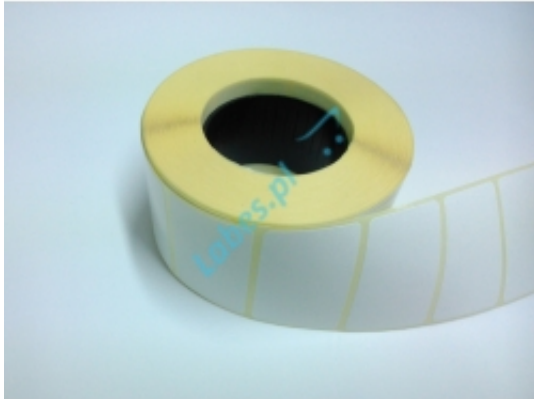

Link do produktu: <https://www.labes.pl/etykieta-40x25-2000-sztuk-termiczna-p-123.html>

Etykieta 40x25 - 2000 sztuk - termiczna

Cena brutto	9,43 zł
Cena netto	7,67 zł
Numer katalogowy	ET40x25-2000

Opis produktu

ETYKIETY TERMICZNE 40mm x 20mm - 2000 sztuk.

szerokość etykiety - **40 mm**
długość etykiety - **25 mm**
średnica wewnętrzna **40 mm**
rolki -
średnica zewnętrzna **105 mm**
rolki -
szerokość rolki - **42 mm**
nawój etykiet na **out**
rolce -
ilość etykiet na rolce **2000 sztuk**
-
ilość rolek w kartonie
-