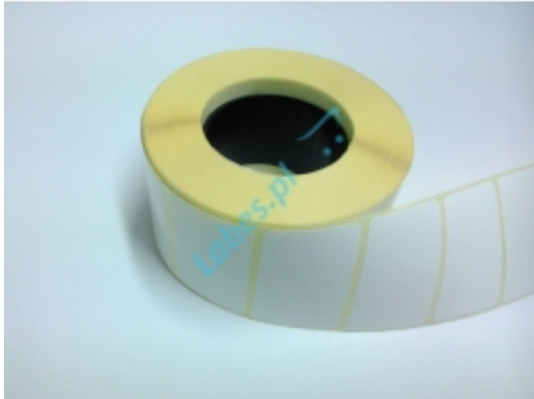

Link do produktu: <https://www.labes.pl/etykieta-40x25-2000-sztuk-termiczna-p-123.html>

Etykieta 40x25 - 2000 sztuk - termiczna

| | |
|------------------|---------------------|
| Cena brutto | 8,20 zł |
| Cena netto | 6,67 zł |
| Numer katalogowy | ET40x25-2000 |

Opis produktu

ETYKIETY TERMICZNE 40mm x 20mm - 2000 sztuk.

szerokość etykiety - **40 mm**
długość etykiety - **25 mm**
średnica wewnętrzna **40 mm**
rolki -
średnica zewnętrzna **105 mm**
rolki -
szerokość rolki - **42 mm**
nawój etykiet na **out**
rolce -
ilość etykiet na rolce **2000 sztuk**
-
ilość rolek w kartonie
-