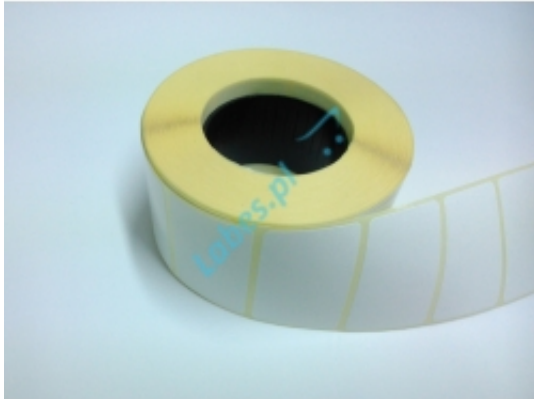

Link do produktu: <https://www.labes.pl/etykieta-40x25-1000-sztuk-termiczna-p-234.html>

## Etykieta 40x25 - 1000 sztuk - termiczna

Cena brutto	<b>4,72 zł</b>
Cena netto	<b>3,84 zł</b>
Numer katalogowy	<b>ET40x25-1000</b>

#### **ETYKIETY TERMICZNE 40mm x 20mm - 1000 sztuk.**

szerokość etykiety - **40 mm**  
długość etykiety - **25 mm**  
średnica wewnętrzna **40 mm**  
rolki -  
średnica zewnętrzna **105 mm**  
rolki -  
szerokość rolki - **42 mm**  
nawój etykiet na **out**  
rolce -  
ilość etykiet na rolce **1000 sztuk**  
-  
ilość rolek w kartonie  
-