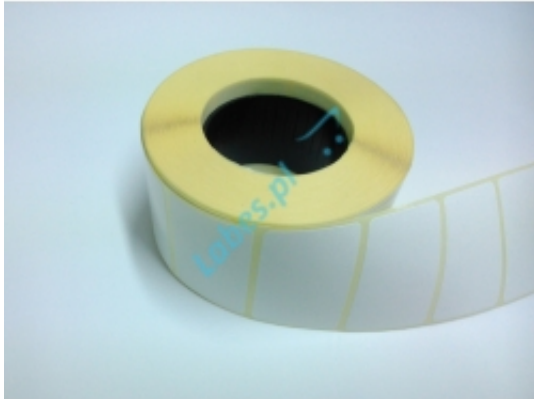

Link do produktu: <https://www.labes.pl/etykieta-40x25-1000-sztuk-termiczna-p-234.html>

## Etykieta 40x25 - 1000 sztuk - termiczna

|                  |                     |
|------------------|---------------------|
| Cena brutto      | <b>4,72 zł</b>      |
| Cena netto       | <b>3,84 zł</b>      |
| Numer katalogowy | <b>ET40x25-1000</b> |

#### **ETYKIETY TERMICZNE 40mm x 20mm - 1000 sztuk.**

szerokość etykiety - **40 mm**  
długość etykiety - **25 mm**  
średnica wewnętrzna **40 mm**  
rolki -  
średnica zewnętrzna **105 mm**  
rolki -  
szerokość rolki - **42 mm**  
nawój etykiet na **out**  
rolce -  
ilość etykiet na rolce **1000 sztuk**  
-  
ilość rolek w kartonie  
-