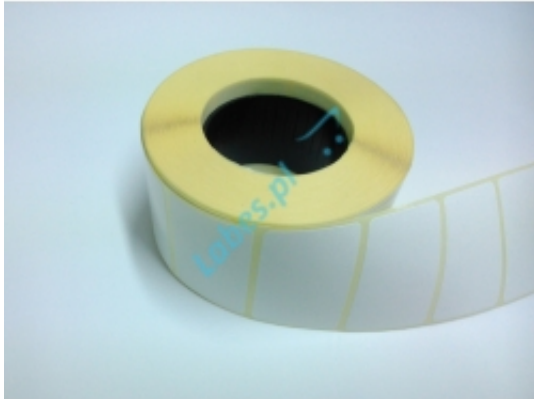

Link do produktu: <https://www.labes.pl/etykieta-40x25-1000-sztuk-termiczna-p-234.html>

Etykieta 40x25 - 1000 sztuk - termiczna

Cena brutto	4,72 zł
Cena netto	3,84 zł
Numer katalogowy	ET40x25-1000

Opis produktu

ETYKIETY TERMICZNE 40mm x 20mm - 1000 sztuk.

szerokość etykiety - **40 mm**
długość etykiety - **25 mm**
średnica wewnętrzna **40 mm**
rolki -
średnica zewnętrzna **105 mm**
rolki -
szerokość rolki - **42 mm**
nawój etykiet na **out**
rolce -
ilość etykiet na rolce **1000 sztuk**
-
ilość rolek w kartonie
-