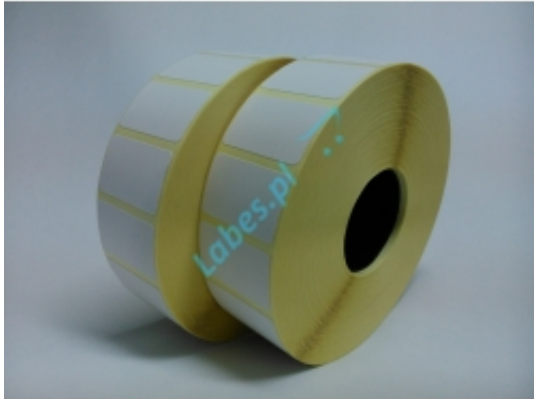

Link do produktu: <https://www.labes.pl/etykieta-35x25-2000-sztuk-termiczna-p-146.html>

Etykieta 35x25 - 2000 sztuk - termiczna

Cena brutto	8,45 zł
Cena netto	6,87 zł
Numer katalogowy	ET35x25-2000

Opis produktu

ETYKIETY TERMICZNE 35mm x 25mm - 2000 sztuk.

szerokość etykiety -	35 mm
długość etykiety -	25 mm
średnica wewnętrzna rolki -	25 mm lub 40 mm
średnica zewnętrzna rolki -	-
szerokość rolki -	37 mm
nawój etykiet na rolce -	out
ilość etykiet na rolce -	2000 sztuk

Produkt posiada dodatkowe opcje:

Średnica wewnętrzna: 40 mm , 25 mm