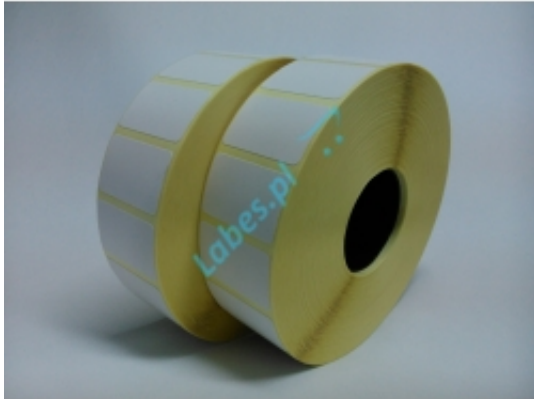

Link do produktu: <https://www.labes.pl/etykieta-35x25-1500-sztuk-termiczna-p-145.html>

Etykieta 35x25 - 1500 sztuk - termiczna

Cena brutto	6,34 zł
Cena netto	5,15 zł
Numer katalogowy	ET35x25-1500

Opis produktu

ETYKIETY TERMICZNE 35mm x 25mm - 1500 sztuk.

szerokość etykiety -	35 mm
długość etykiety -	25 mm
średnica wewnętrzna rolki -	25 mm lub 40 mm
średnica zewnętrzna rolki -	-
szerokość rolki -	37 mm
nawój etykiet na rolce -	out
ilość etykiet na rolce -	1500 sztuk

Produkt posiada dodatkowe opcje:

Średnica wewnętrzna: 40 mm , 25 mm